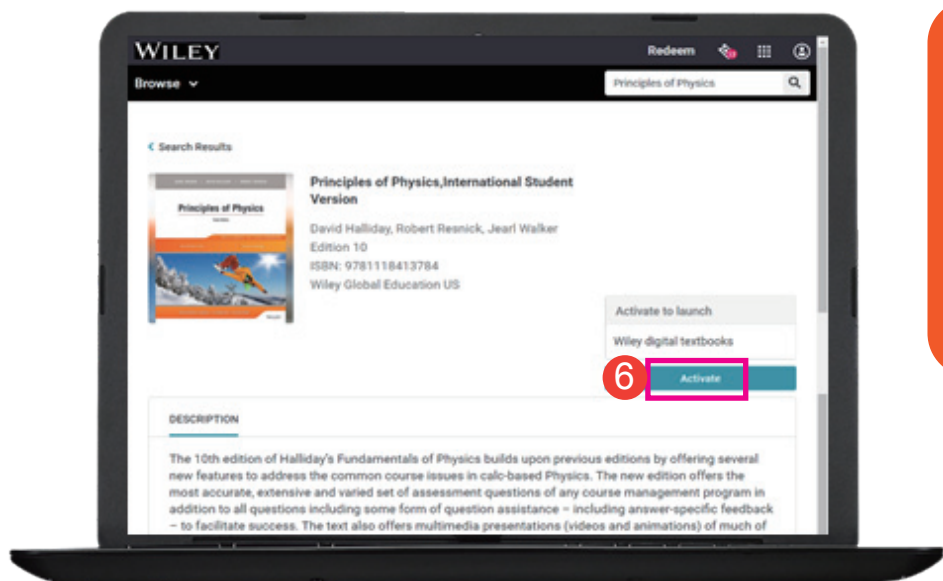

1. 6 借閱：進入到書目資訊頁面，可看到書名、作者、版次和摘要等資訊。確定想借閱時，請點擊Activate，一次借期是兩週。（提示：個人專屬帳號一次可借閱三本書。）

下載離線閱讀器後，只要進入想閱讀的書籍頁面，點擊Launch，即會自動利用閱讀器打開電子書，畫面中也會顯示剩下的借期天數。（提示：點擊Return Now可隨時歸還。）