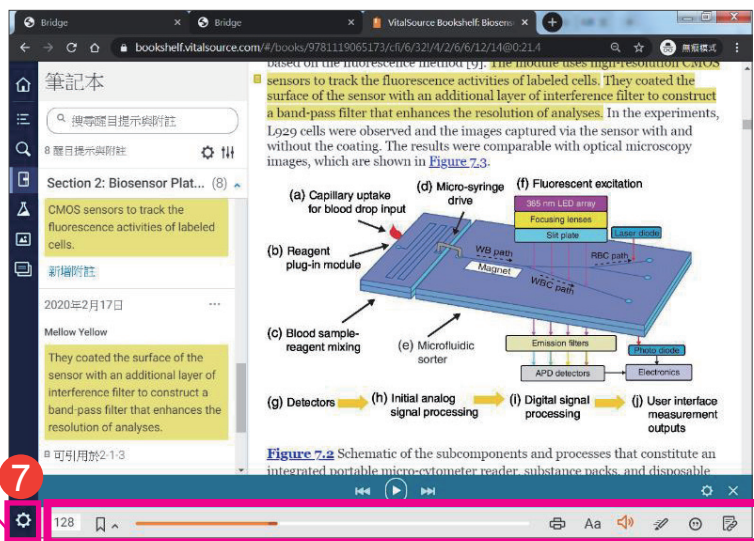

## 悅讀派對：創造共享共學環境

- 書庫**：回到您自己的電子專屬書櫃首頁。
- 目錄**：可展開該本書籍的目錄，快速挑選您欲閱讀的頁面。
- 搜尋**：可利用關鍵字作全書的全文搜尋。
- 筆記本**：筆記本中會條列出您畫螢光筆、和作筆記的摘要，點選某一註記，即可快速跳轉至該處。
- 實驗室**：此區會放置正在開發、或是準備推出的新功能，歡迎使用者提供意見反饋給我們。（但這些功能也很可能未經通知便遭移除喔）
- 圖表**：會集中顯示書中授權的圖片供使用，並可製作成Flash Card。
- 抽認卡(Flash Card)**：卡片的正面可以放置題目(可以是文字或圖表等)，背面可放置答案或說明，常用於教學演示、或是用於自我反覆練習之用。

選取某段文字時，會自動出現下圖功能供選擇

- a. 螢光筆功能
- b. 加入表情符號
- c. 新增附註文字
- d. 複製文字
- e. 建立抽認卡 (Flash Card)
- f. 在維基百科中查詢
- g. 大聲朗讀

- 7 設定：可設定和修改帳戶、使用者資訊、語言、分享功能等設定。
- 8 管理螢光筆：可自訂螢光筆的顏色和對該顏色的定義，例如：新增一支桃紅色的螢光筆，並定義該色為「必考慮」，且設定為「公開」。(「公開」：是指所有追蹤我的人皆可看到我書中劃記桃紅色文字之處)
- 9 分享：可主動利用e-mail將某人加入我的追蹤，以觀看他的螢光筆劃記之處。(要互加e-mail成為彼此的追蹤者，並將螢光筆設為公開，才能互相看到對方的劃線和筆記)