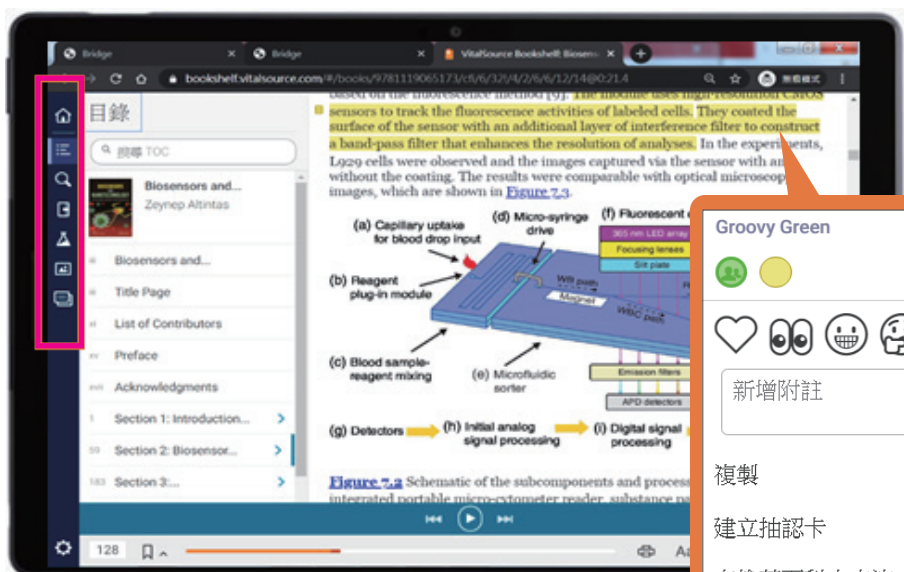

#### 饗宴

豐沛您的閱讀層次—語音朗讀  
善用通勤時間，學習帶著走

- 1 登入帳密：在IP範圍內申請個人帳號密碼，即擁有自己的電子書包。
- 2 主題瀏覽：涵蓋30個學科領域，包括商管、理、工、醫學、生科、社科與人文等領域。
- 3 快速檢索：可利用關鍵字搜尋。(提示：點選 [View All](#)，可以看到單位所購買的所有電子書)
- 4 選擇書籍：點選圖示 ⓘ 即可進入該本書籍的簡易書目畫面。

- 5 下載離線閱讀器：點擊下圖 ⓘ 圖示，再點選Download來下載離線閱讀器。目前提供下列多種載具使用，請依照各載具畫面指示操作，下載完成後，即可隨時隨處享受「輕・悅讀派對・響宴」。

- 6 借閱：進入到書目資訊頁面，可看到書名、作者、版次和摘要等資訊。確定想借閱時，請點擊Activate，一次借期是兩週。（提示：個人專屬帳號一次可借閱三本書。）

下載離線閱讀器後，只要進入想閱讀的書籍頁面，點擊Launch，即會自動利用閱讀器打開電子書，畫面中也會顯示剩下的借期天數。（提示：點擊Return Now可隨時歸還。）

## 悅讀派對：創造共享共學環境

- 書庫**：回到您自己的電子專屬書櫃首頁。
- 目錄**：可展開該本書籍的目錄，快速挑選您欲閱讀的頁面。
- 搜尋**：可利用關鍵字作全書的全文搜尋。
- 筆記本**：筆記本中會條列出您畫螢光筆、和作筆記的摘要，點選某一註記，即可快速跳轉至該處。
- 實驗室**：此區會放置正在開發、或是準備推出的新功能，歡迎使用者提供意見反饋給我們。（但這些功能也很可能未經通知便遭移除喔）
- 圖表**：會集中顯示書中授權的圖片供使用，並可製作成Flash Card。
- 抽認卡(Flash Card)**：卡片的正面可以放置題目(可以是文字或圖表等)，背面可放置答案或說明，常用於教學演示、或是用於自我反覆練習之用。