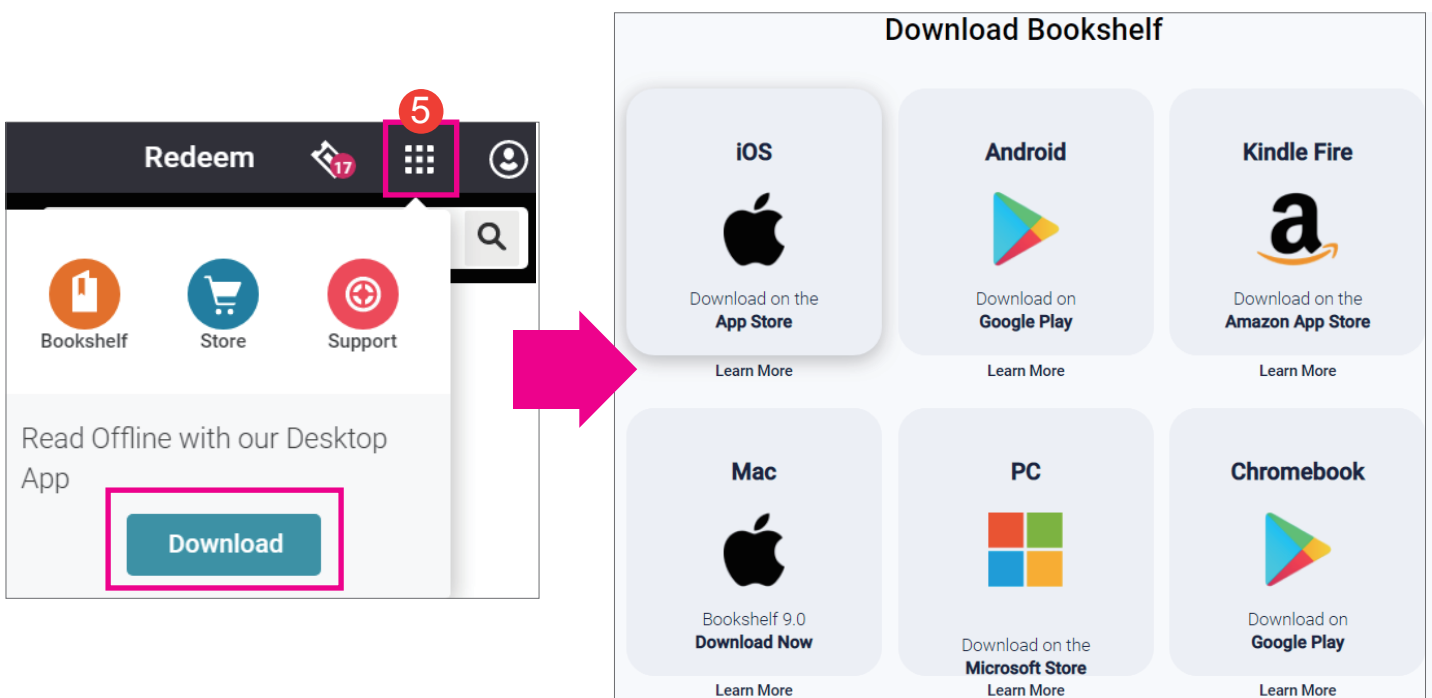

#### 饗宴

豐沛您的閱讀層次—語音朗讀  
善用通勤時間，學習帶著走

- 1 登入帳密：在IP範圍內申請個人帳號密碼，即擁有自己的電子書包。
- 2 主題瀏覽：涵蓋30個學科領域，包括商管、理、工、醫學、生科、社科與人文等領域。
- 3 快速檢索：可利用關鍵字搜尋。(提示：點選 [View All](#)，可以看到單位所購買的所有電子書)
- 4 選擇書籍：點選圖示 ⓘ 即可進入該本書籍的簡易書目畫面。

- 5 下載離線閱讀器：點擊下圖 ⓘ 圖示，再點選Download來下載離線閱讀器。目前提供下列多種載具使用，請依照各載具畫面指示操作，下載完成後，即可隨時隨處享受「輕・悅讀派對・響宴」。

- 6 借閱：進入到書目資訊頁面，可看到書名、作者、版次和摘要等資訊。確定想借閱時，請點擊Activate，一次借期是兩週。（提示：個人專屬帳號一次可借閱三本書。）

下載離線閱讀器後，只要進入想閱讀的書籍頁面，點擊Launch，即會自動利用閱讀器打開電子書，畫面中也會顯示剩下的借期天數。（提示：點擊Return Now可隨時歸還。）