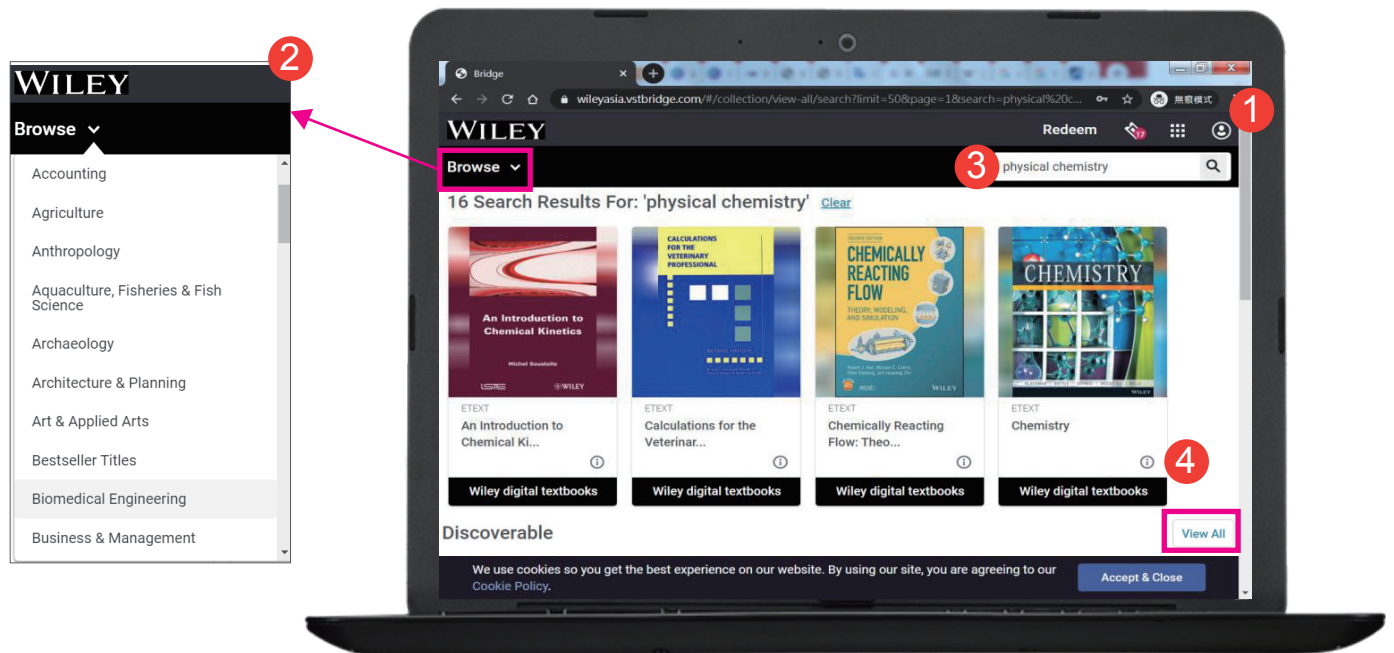

#### 悅讀派對

社群學習再進化—分享筆記  
線上開趴，共筆學習不孤單

#### 饗宴

豐沛您的閱讀層次—語音朗讀  
善用通勤時間，學習帶著走

- 1 登入帳密：在IP範圍內申請個人帳號密碼，即擁有自己的電子書包。
- 2 主題瀏覽：涵蓋30個學科領域，包括商管、理、工、醫學、生科、社科與人文等領域。
- 3 快速檢索：可利用關鍵字搜尋。(提示：點選 [View All](#)，可以看到單位所購買的所有電子書)
- 4 選擇書籍：點選圖示 ⓘ 即可進入該本書籍的簡易書目畫面。